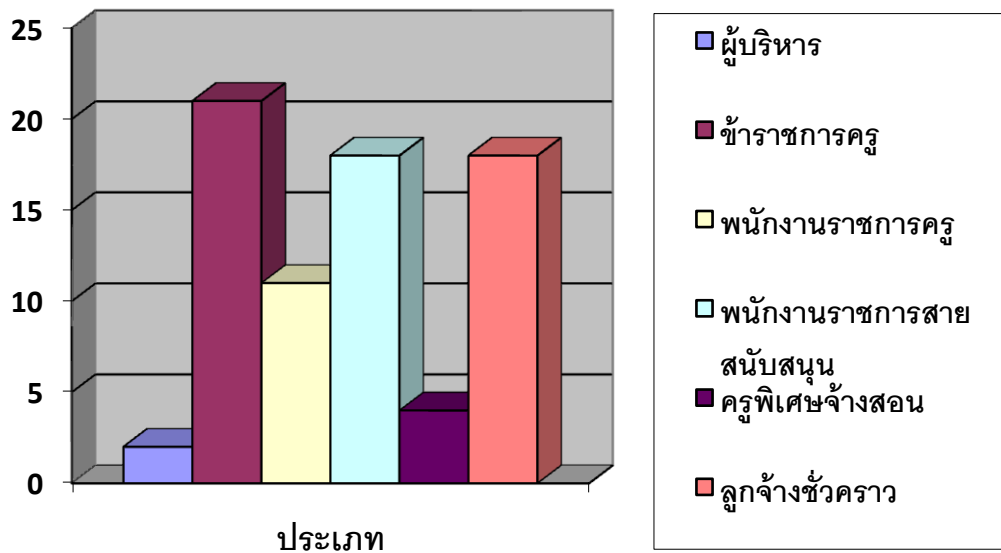

จำนวนบุคลากรประจำปีการศึกษา 2555 จำแนกตามประเภท วุฒิการศึกษา และเพศ

ประเภท	จำนวนบุคลากร								รวมทั้งสิ้น
	ปริญญาโท		ปริญญาตรี		ต่ำกว่าปริญญาตรี		รวม		
	ชาย	หญิง	ชาย	หญิง	ชาย	หญิง	ชาย	หญิง	
1.ผู้บริหาร	2						2		2
2.ข้าราชการครู	6	2	7	6			13	8	21
3.พนักงานราชการ ตำแหน่ง ครู		1	1	9			1	10	11
4.พนักงานราชการ ตำแหน่ง สายสนับสนุน			2	4	10	2	12	6	18
5.ครูพิเศษจ้างสอน	1		1	2			2	2	4
6.ลูกจ้างชั่วคราว			4	6	4	4	8	10	18
รวมทั้งสิ้น	9	3	15	27	14	6	40	34	74